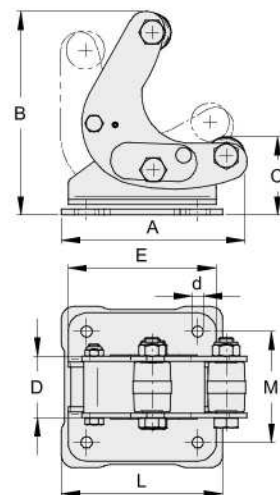

ACCESSORI PER CANCELLI

Puertas & Portones Automáticos, S.A. de C.V.

¡Nuestra pasión es la Solución!...

»HERRAJES PARA PORTON TELESCOPICO CANTILEVER GUARDIAN MARCA FAC MOD. FS-00010-KIT, FS-00011-KIT.

GUARDIAN CANTILEVER KIT

VA4101

Tope para soldar

CODE	ARTICLE	A	B	C	D	H	PACK INFO	
ZINCATO / GALVANIZED								
VA4101.092	115	8	50	35	30	92	20	6,2
VA4101.115	116	10	70	45	36	115	10	6,1
INOX / STAINLESS STEEL								
VA4101.092.i	1115	8	50	35	30	92	10	3,1
VA4101.115.i	1116	8	70	45	36	115	10	6,1

VD2350

Mecanismo de levantamiento

CODE	ARTICLE	A	B	C	D	E	L	M	d	PACK INFO	
ZINCATO / GALVANIZED											
VD2350.100	-	150	160	50-100	50	120x120	130-130	90x90	9	1	2,40

V09.20

(229) 288-1552

portonesautomaticos@adsver.com.mx
portonesautomaticos@prodigy.net.mx

(229) 927-5107, 167-8080, 167-8007, 151-7529

www.adsver.com.mx