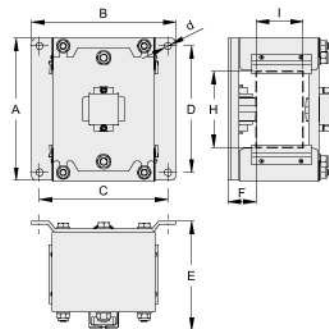

ACCESSORI PER CANCELLI

Puertas & Portones Automáticos, S.A. de C.V.

¡Nuestra pasión es la Solución!...

»HERRAJES PARA PORTON TELESCOPICO CANTILEVER GUARDIAN MARCA FAC MOD. FS-00010-KIT, FS-00011-KIT.

GUARDIAN CANTILEVER KIT

VD2100

Carro en el suelo para autoportantes tipo guardian

CODE	ARTICLE	A	B	C	D	PACK INFO	
ZINCATO / GALVANIZED							
VD2100.100	-	64	60	140	170	1	4,1
VD2100.150	-	112	100	200	206	1	14,9

VD2200

Carro trasero para autoportantes tipo guardian

CODE	ARTICLE	A	B	C	D	E	F	d	H	I	PACK INFO	
ZINCATO / GALVANIZED												
VD2200.100	-	206	191	171	186	135	39.5	10.5	96-104	47.5-52.5	1	5,4
VD2200.150	-	288	292	260	256	225	56.5	14.5	147-157	97-103	1	17,6

(229) 288-1552

portonesautomaticos@adsver.com.mx
portonesautomaticos@prodigy.net.mx

V09.20