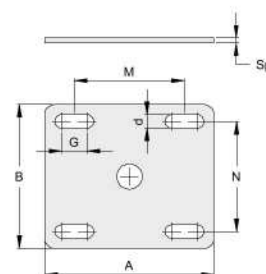

ACCESSORI PER CANCELLI

Puertas & Portones Automáticos, S.A. de C.V.

¡Nuestra pasión es la Solución!...

»HERRAJES PARA PORTON TELESCOPICO CANTILEVER GUARDIAN MARCA FAC MOD. FS-00010-KIT, FS-00011-KIT.

GUARDIAN CANTILEVER KIT

VD2500

Plantilla de fijación viga en el suelo

CODE	ARTICLE	A	M	d	Sp	PACK INFO	
ZINCATO / GALVANIZED							
VD2500.100	-	110	80	14	5	1	0,4
VD2500.150	-	170	130	16	6	1	1,3

VD2501

Placa de regulación para viga en el suelo

CODE	ARTICLE	A	B	M	N	G	d	Sp	PACK INFO	
ZINCATO / GALVANIZED										
VD2501.100	-	140	110	80	80	30	14	5	1	0,5
VD2501.150	-	200	170	130	130	30	16	6	1	1,4

(229) 288-1552

portonesautomaticos@adsver.com.mx
portonesautomaticos@prodigy.net.mx

V09.20