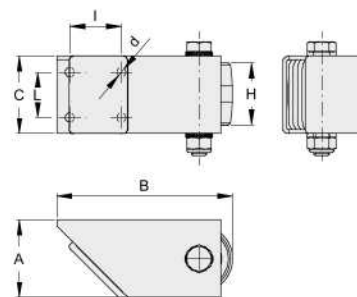

»HERRAJES PARA PORTON TELESCOPICO CANTILEVER GUARDIAN MARCA FAC
MOD. FS-00010-KIT, FS-00011-KIT.

GUARDIAN CANTILEVER KIT

VD2300

Tope delantero

CODE	ARTICLE	A	B	C	D	I	d	S	PACK INFO
ZINCATO / GALVANIZED									
VD2300.100	-	80	63	140	80	56	10	3	1 0,4
VD2300.150	-	150	102	200	113	120	12	4	1 1,6

VD2400

Rodillos de guía ajustable

CODE	ARTICLE	A	B	C	H	I	L	d	PACK INFO
ZINCATO / GALVANIZED									
VD2400.i52	-	60	131-141	60	48	40	35	7	1 0,9
VD2400.N38	-	50	132-140	40	28	50	-	10	1 0,6