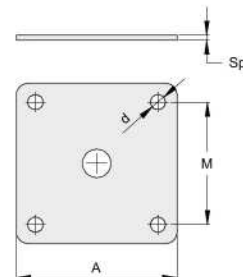

ACCESSORI PER CANCELLI

Puertas & Portones Automáticos, S.A. de C.V.

¡Nuestra pasión es la Solución!...

»HERRAJES PARA PORTON TELESCOPICO CANTILEVER GUARDIAN MARCA FAC MOD. FS-00010-KIT, FS-00011-KIT.

GUARDIAN CANTILEVER KIT

VD2500

Plantilla de fijación viga en el suelo

CODE	ARTICLE	A	M	d	Sp	PACK INFO	
ZINCATO / GALVANIZED							
VD2500.100	-	110	80	14	5	1	0,4
VD2500.150	-	170	130	16	6	1	1,3

VD2501

Placa de regulación para viga en el suelo

CODE	ARTICLE	A	B	M	N	G	d	Sp	PACK INFO	
ZINCATO / GALVANIZED										
VD2501.100	-	140	110	80	80	30	14	5	1	0,5
VD2501.150	-	200	170	130	130	30	16	6	1	1,4

(229) 288-1552

portonesautomaticos@adsver.com.mx
portonesautomaticos@prodigy.net.mx

V09.20