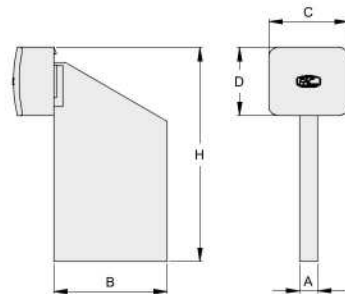

Tope para soldar

CODE	ARTICLE	A	B	C	D	H	PACK INFO	
ZINCATO / GALVANIZED								
VA4101.092	115	8	50	35	30	92	20	6,2
VA4101.115	116	10	70	45	36	115	10	6,1
INOX / STAINLESS STEEL								
VA4101.092.i	1115	8	50	35	30	92	10	3,1
VA4101.115.i	1116	8	70	45	36	115	10	6,1