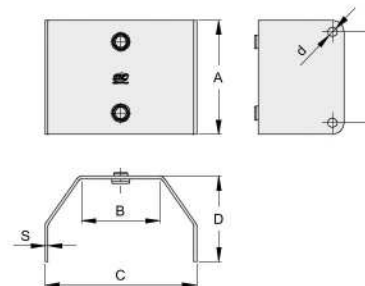

»HERRAJES PARA PORTON TELESCOPICO CANTILEVER GUARDIAN MARCA FAC
MOD. FS-00010-KIT, FS-00011-KIT.

GUARDIAN CANTILEVER KIT

VD2300